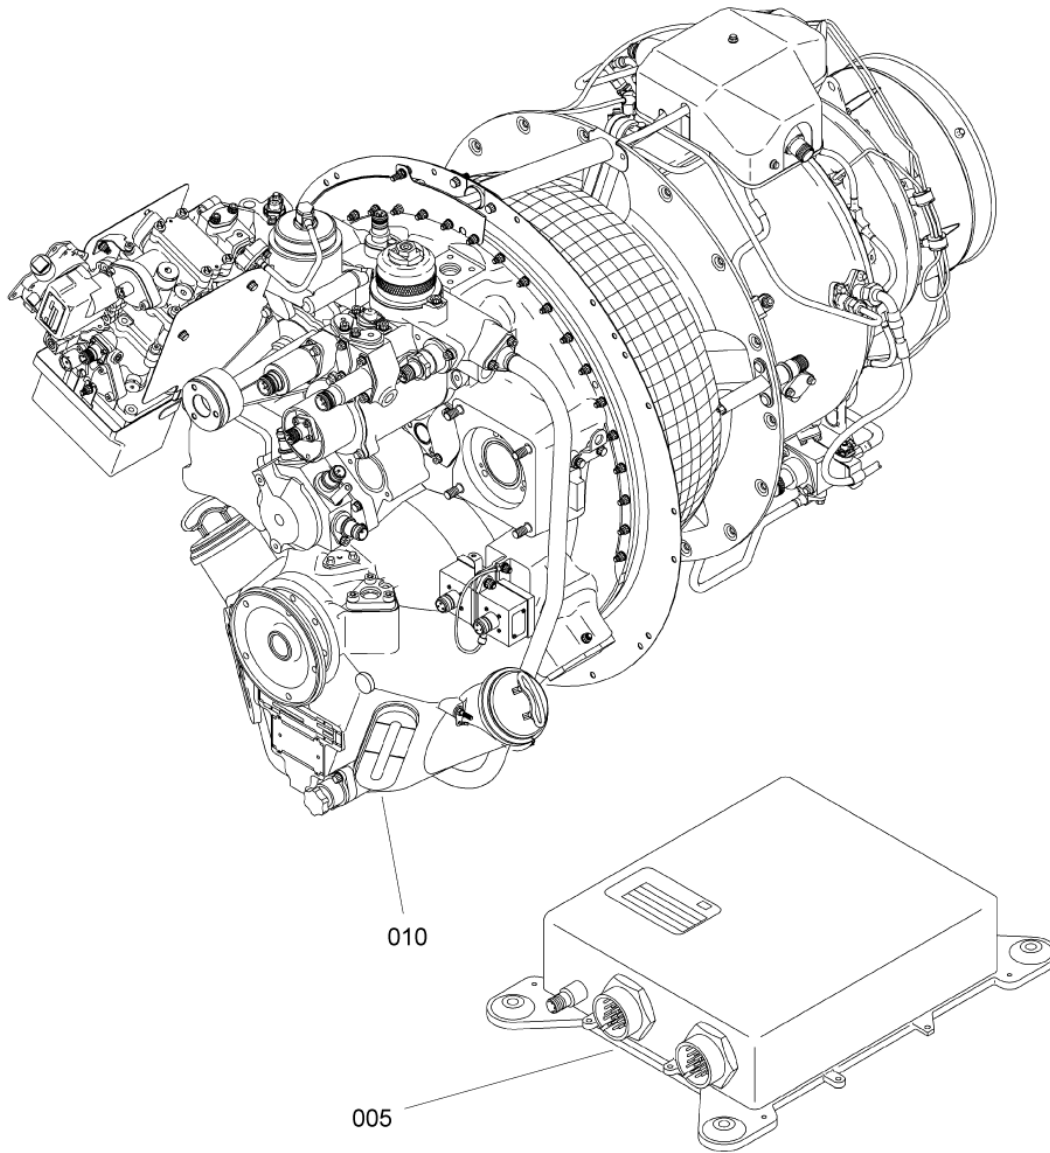

PAGE LEFT BLANK INTENTIONALLY

DETAILED PART LIST

POWER PLANT

71-00-00

ARRIUS 2K2
Figure 01 (Sheet 1/3)

PAGE LEFT BLANK INTENTIONALLY

TABLE OF DECU COMPATIBILITY

P/N	70EML01020	70EML01030	70EML01070	70EML01080	70EML01090
70EML01020	YES	YES	NO	NO	NO
70EML01030	YES	YES	NO	NO	NO
70EML01070	NO	NO	YES	YES	YES
70EML01080	NO	NO	YES	YES	YES
70EML01090	NO	NO	YES	YES	YES