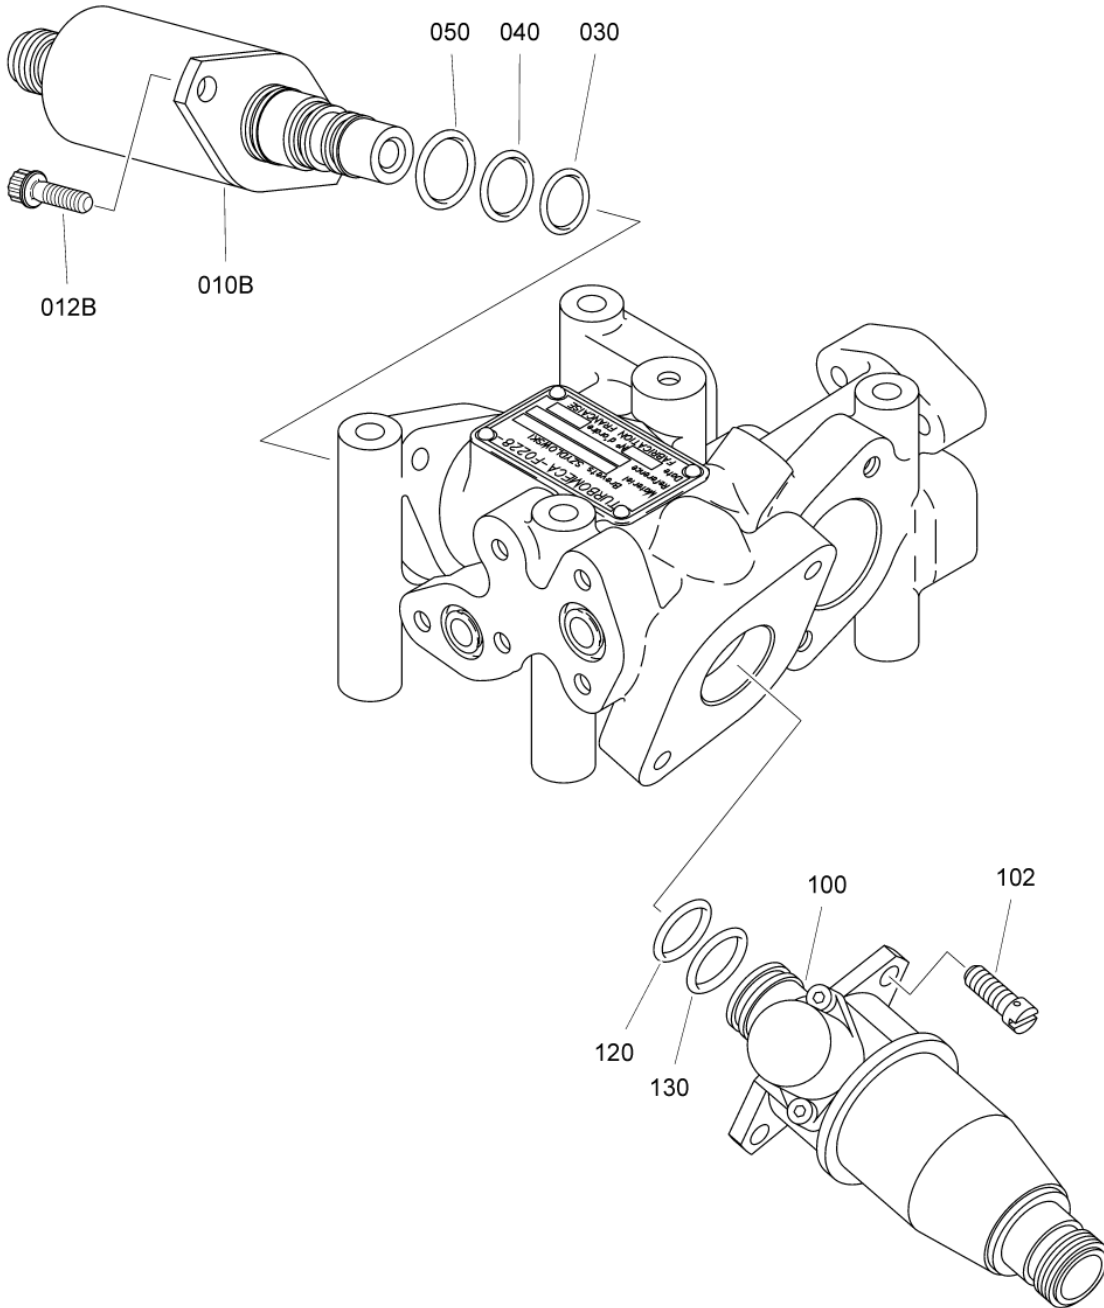

- ITEM NOT ILLUSTRATED

PAGE LEFT BLANK INTENTIONALLY

VALVE ASSY
Figure 02

SAFRAN HELICOPTER ENGINES

ARRIUS 2 K2

MAINTENANCE SPARE PARTS CATALOG

FIGURE ITEM	PART NUMBER	AIRL. STOCK No.	DESCRIPTION							EFFECT	QTY
			1	2	3	4	5	6	7		
02											
-001	0319955270									a	RF
-001A	0319955390									b	RF
-001B	0319955400									c	RF
-001C	0319950290									d	RF
-001D	0319950420									e	RF
-001E	0319950400									f	RF
-001F	0319950960									g	RF
-001G	0319951120									h	RF
-010	V57300-121-2										
-010A	EV5649-0-03										
010B	EV 5649-0-04										1
-010C	EV5649-0-05										1
-010D	EV5649-1-00										1
-010E	50EA03										1
-010F	EV5649-2-00									e, f, g, h	1