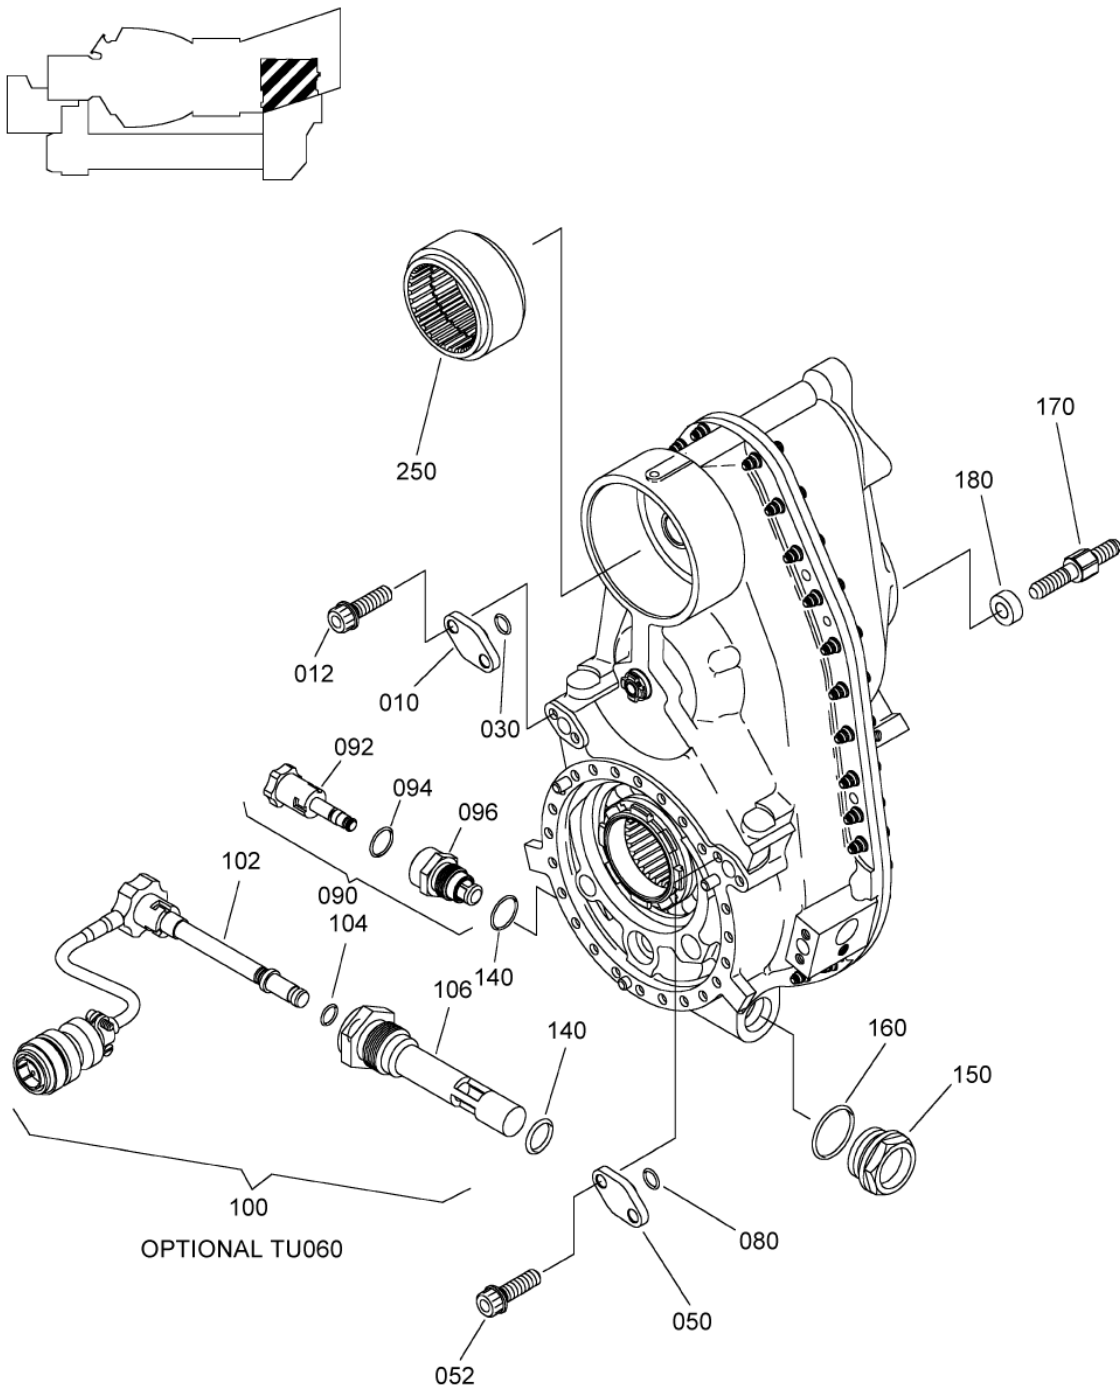

MODULE, REDUCTION GEAR
Figure 01

TURBOMECA ARRIEL 2 C1

MAINTENANCE SPARE PARTS CATALOG

FIGURE ITEM	PART NUMBER	AIRL. STOCK No.	DESCRIPTION	EFFECT	QTY
			1 2 3 4 5 6 7		
01					
-001	70BM051710		MODULE,REDUCTION GEAR REPAIRABLE REFER TO CHAP. 72-00-00 FIG.01 ITEM 060		RF
010	9943800060		. BLANK PRE ACR (AE 45657)		1
012	EN3686050016		ATTACHING PARTS . SCREW - VI9005 (9836405016) PRE ACR (AE 45657) ***		2
030	46012A00560		. PACKING,PREFORMED - VF0111 (9794410056) PRE ACR (AE 45657)		1
050	9943800060		. BLANK		1
052	EN3686050016		ATTACHING PARTS . SCREW - VI9005 (9836405016) ***		2
080	46012A00560		. PACKING,PREFORMED - VF0111 (9794410056)		1
090	32059001		. MAGNETIC PLUG,MECHANICAL - VFA3W9 (9560171170) NON REPAIRABLE POST TU 069A (AE 49066)		1
092	32069101		. . HEAD,MAGNETIC - VFA3W9 (9520011655) POST TU 069A (AE 49066)		1
094	46012A00750		. . PACKING,PREFORMED - VF0111 (9794410075) POST TU 069A (AE 49066)		1
096	32059101		. . RECEPTACLE - VFA3W9 (9520011653) POST TU 069A (AE 49066)		1
100	32129001		. MAGNETIC PLUG,ELECTRICAL - VFA3W9 (9550177620) NON REPAIRABLE POST TU 060 (AE 47237) OPTIONAL		1
102	32129101		. . HEAD,MAGNETIC - VFA3W9 (9520011691) POST TU 060 (AE 47237)		1
104	46012A00690		. . PACKING,PREFORMED - VF0111 (9794410069) POST TU 060 (AE 47237)		1
106	32129201		. . RECEPTACLE - VFA3W9 (9520011692) POST TU 060 (AE 47237)		1
-110	OLVB6946		. MAGNETIC PLUG,MECHANICAL - VK0624 (9560130450) NON REPAIRABLE PRE TU 069A (AE 49066)		1
-120	9681801082		. PACKING,PREFORMED PRE TU 069A (AE 49066)		2
-130	OLVB3419		. PLUG,BASE - VK0624 (9560130460) PRE TU 069A (AE 49066)		1
140	9794190253		. PACKING,PREFORMED		1
150	9892100070		. PLUG		1
160	9794190253		. PACKING,PREFORMED		1
170	0000023950		. SCREW,TAIL		1
180	0000410170		. WASHER		1

- ITEM NOT ILLUSTRATED