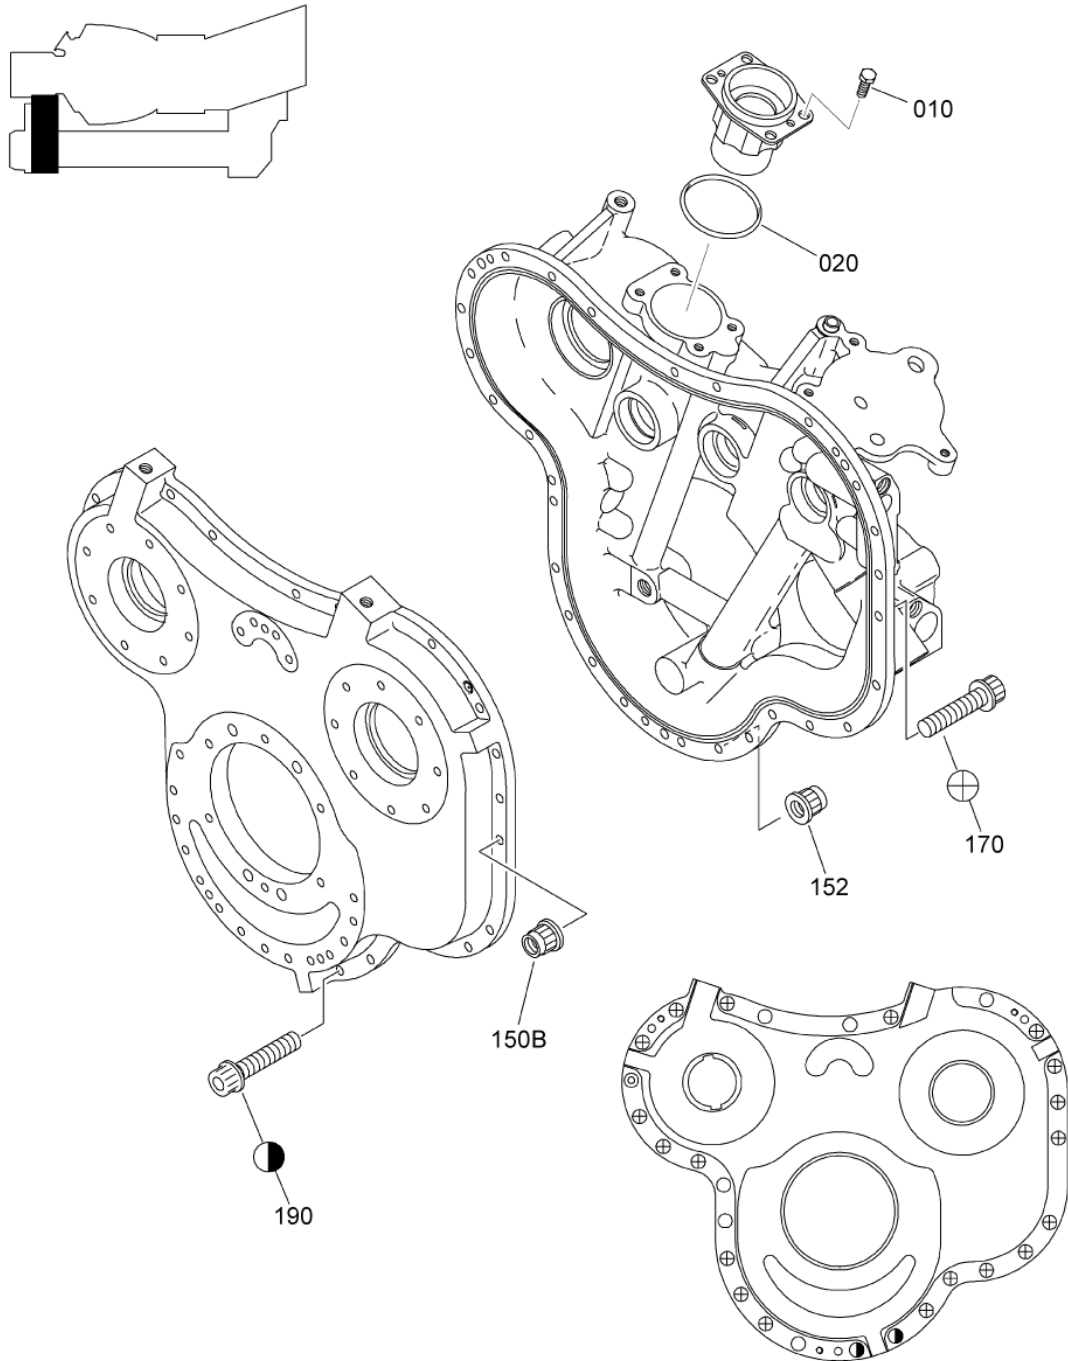

INST.,GEARS
Figure 01