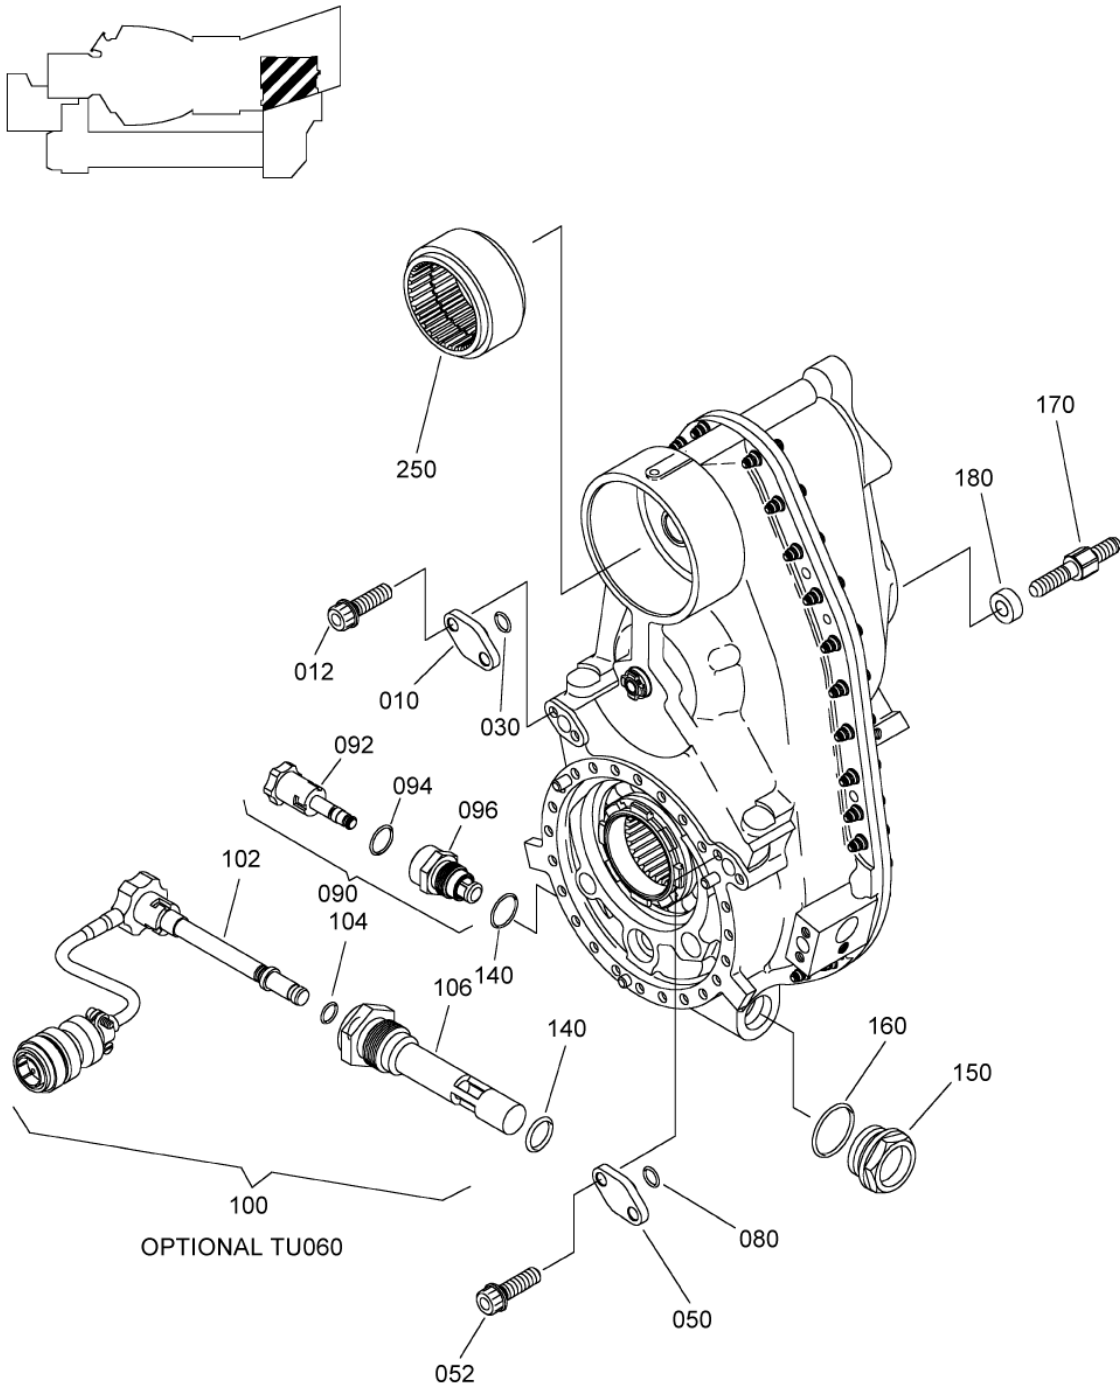

MODULE, REDUCTION GEAR
Figure 01

TURBOMECA ARRIEL 2 C1

MAINTENANCE SPARE PARTS CATALOG

FIGURE ITEM	PART NUMBER	AIRL. STOCK No.	DESCRIPTION	EFFECT	QTY
			1 2 3 4 5 6 7		
01					
-001	70BM051710		MODULE,REDUCTION GEAR REPAIRABLE REFER TO CHAP. 72-00-00 FIG.01 ITEM 060		RF
010	9943800060		. BLANK PRE ACR (AE 45657)		1
012	EN3686050016		ATTACHING PARTS . SCREW - VI9005 (9836405016) PRE ACR (AE 45657) ***		2
030	46012A00560		. PACKING,PREFORMED - VF0111 (9794410056) PRE ACR (AE 45657)		1
050	9943800060		. BLANK		1
052	EN3686050016		ATTACHING PARTS . SCREW - VI9005 (9836405016) ***		2
080	46012A00560		. PACKING,PREFORMED - VF0111 (9794410056)		1
090	32059001		. MAGNETIC PLUG,MECHANICAL - VFA3W9 (9560171170) NON REPAIRABLE POST TU 069A (AE 49066)		1
092	32069101		. . HEAD,MAGNETIC - VFA3W9 (9520011655) POST TU 069A (AE 49066)		1
094	46012A00750		. . PACKING,PREFORMED - VF0111 (9794410075) POST TU 069A (AE 49066)		1
096	32059101		. . RECEPTACLE - VFA3W9 (9520011653) POST TU 069A (AE 49066)		1
100	32129001		. MAGNETIC PLUG,ELECTRICAL - VFA3W9 (9550177620) NON REPAIRABLE POST TU 060 (AE 47237) OPTIONAL		1
102	32129101		. . HEAD,MAGNETIC - VFA3W9 (9520011691) POST TU 060 (AE 47237)		1
104	46012A00690		. . PACKING,PREFORMED - VF0111 (9794410069) POST TU 060 (AE 47237)		1
106	32129201		. . RECEPTACLE - VFA3W9 (9520011692) POST TU 060 (AE 47237)		1
-110	OLVB6946		. MAGNETIC PLUG,MECHANICAL - VK0624 (9560130450) NON REPAIRABLE PRE TU 069A (AE 49066)		1
-120	9681801082		. PACKING,PREFORMED PRE TU 069A (AE 49066)		2
-130	OLVB3419		. PLUG,BASE - VK0624 (9560130460) PRE TU 069A (AE 49066)		1
140	9794190253		. PACKING,PREFORMED		1
150	9892100070		. PLUG		1
160	9794190253		. PACKING,PREFORMED		1
170	0000023950		. SCREW,TAIL		1
180	0000410170		. WASHER		1

- ITEM NOT ILLUSTRATED