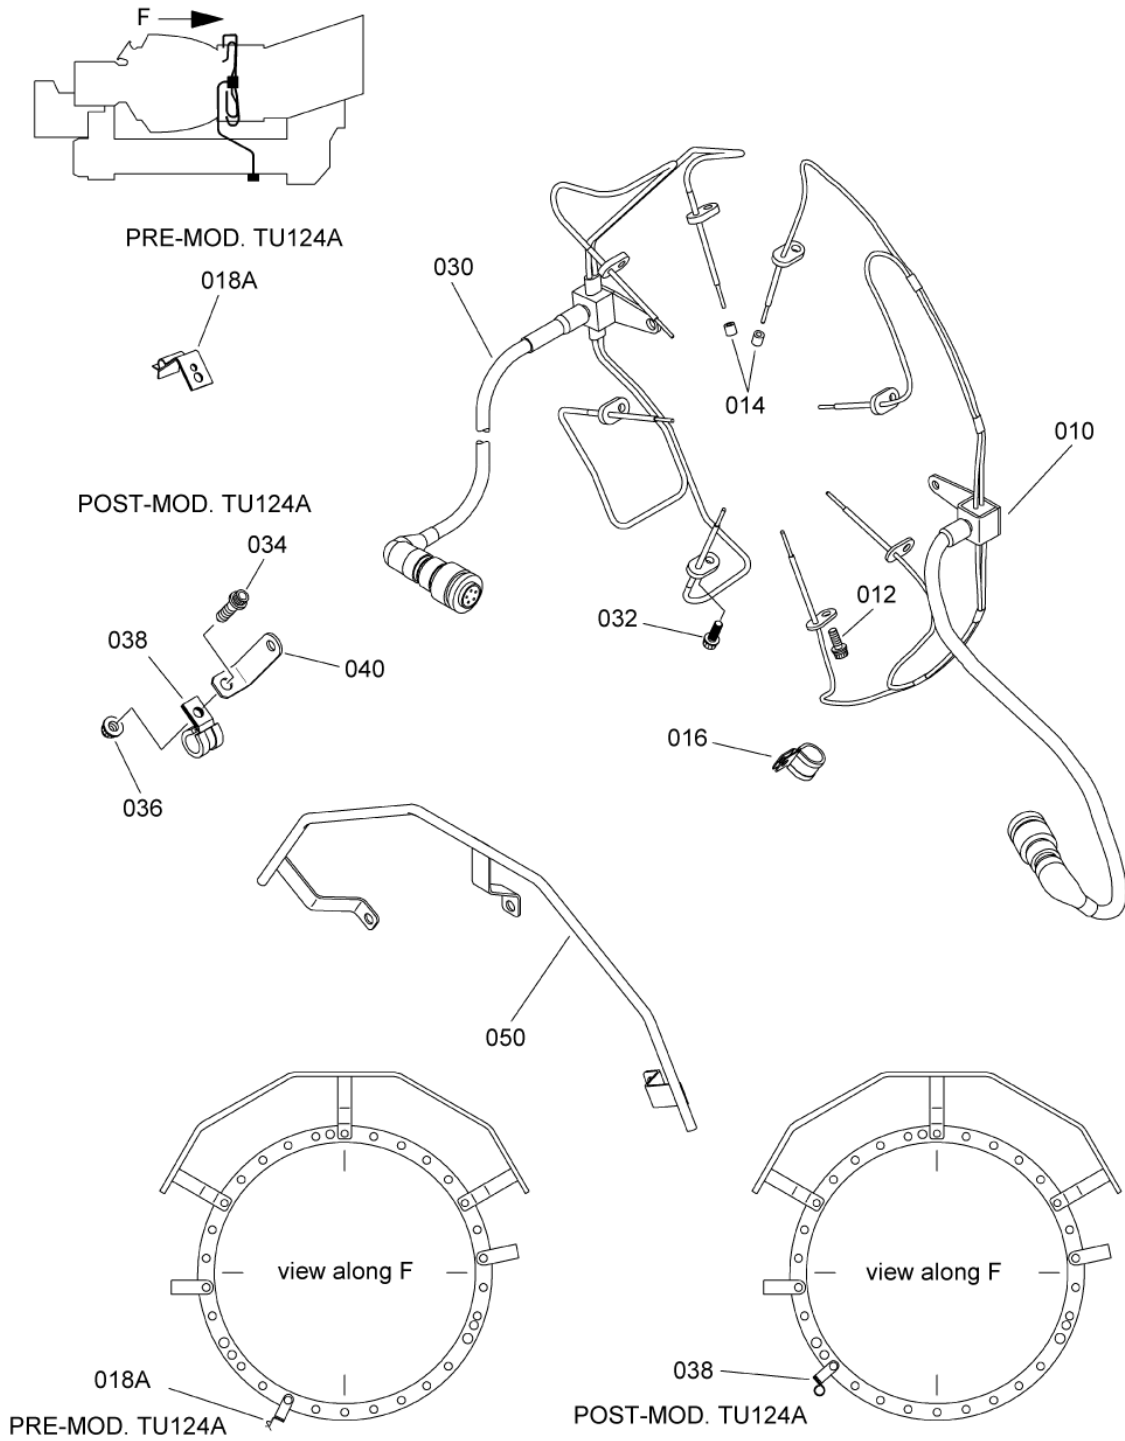

INST., HARNESS, PYROMETRIC
Figure 01

SAFRAN HELICOPTER ENGINES

ARRIEL 2 C1

MAINTENANCE SPARE PARTS CATALOG

FIGURE ITEM	PART NUMBER	AIRL. STOCK No.	DESCRIPTION	EFFECT	QTY
			1 2 3 4 5 6 7		
01					
-001	-		INST.,HARNES,PYROMETRIC NON PROCURABLE REFER TO CHAP. 77-00-00 FIG.01 ITEM 030		RF
010	TC330-01		. HARNES,PYROMETRIC - VF2276 (9550176740) NON REPAIRABLE PRE TU 071A (AE 48914)		1
-010A	TC382-00		. HARNES,PYROMETRIC - VF2276 (9550178230) NON REPAIRABLE POST TU 071A (AE 48914)		1
-010B	TCH03-K10-100		. HARNES,PYROMETRIC - VF7917 (9550178220) NON REPAIRABLE POST ACR (AE 50287) ALTERNATE ITEM 010A		1
012	EN2928-050010		ATTACHING PARTS . SCREW - VI9005 (9836005010) ***		4
014	0292760340		. SLEEVE PRE TU 071A (AE 48914)		2
-014A	0292760420		. SLEEVE POST TU 071A (AE 48914)		2
016	21F9,5		. CLAMP - VF0215 (9562811260)		1
-018	0333767010		. CLIP PRE ACR (AE 50568)		1
018A	0319767180		. CLIP PRE TU 124A (AE 51513) POST ACR (AE 50568)		1
030	TC330-01		. HARNES,PYROMETRIC - VF2276 (9550176740) NON REPAIRABLE PRE TU 071A (AE 48914)		1
-030A	TC382-00		. HARNES,PYROMETRIC - VF2276 (9550178230) NON REPAIRABLE PRE ACR (AE 50287) POST TU 071A (AE 48914)		1
-030B	TCH03-K10-100		. HARNES,PYROMETRIC - VF7917 (9550178220) NON REPAIRABLE POST ACR (AE 50287) ALTERNATE ITEM 030A		1
032	EN2928-050010		ATTACHING PARTS . SCREW - VI9005 (9836005010)		4
034	EN3686050014		. SCREW - VI9005 (9836405014) POST TU 124A (AE 51513)		1
036	9866205026		. NUT 9866205026 IS THE SAFRAN HELICOPTER ENGINES PART NUMBER FOR: VF0111 - 22526-050 VI9005 - EN2906-050 POST TU 124A (AE 51513)		1
038	21F9,5		. CLAMP - VF0215 (9562811260) POST TU 124A (AE 51513)		1

- ITEM NOT ILLUSTRATED